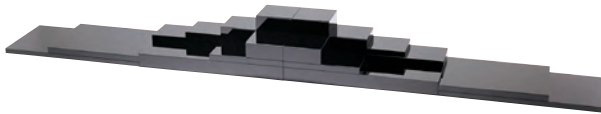

BASE PLATE

ベースプレート

見惚れる黒を華やかに生かすのが、演出の醍醐味。

ここにご紹介する“ベースプレート”のレイアウト例は、一見オーソドックスながら“ハーモニー”シリーズで初めて造形し得る物です。各パーツ板は質感があるいっぽうで軽量、また傷等のつきにくい特殊塗装・スーパーコーティングですから、大胆な積み重ねレイアウトも容易に構成可能。宴会のお客さまのニーズにそったオリジナルな表現と演出を、さまざまに提案することができます。

ベースプレートセット

受注

19-437-01 (36510)

1,050,000円

※裏面は乾漆仕上げです。※運賃別途見積

飾り物を含むレイアウト例

3.6m幅の最大規模のレイアウト例

階段型のレイアウト例

2.4m幅のひな壇型のレイアウト例

段違い型のレイアウト例

システム コンポートシリーズ 宴を自在に演出するためのレイアウト基本ツールです。

特殊塗装スーパーコーティング

本漆に近い深みのある黒の輝き。傷つきにくい画期的な塗装です。

(36510) ベースプレート セット内容

パーツ板サイズと数量 サイズ:mm				付属部品サイズと数量 サイズ:mm					
	A	B	C	数量	直径	高さ	数量		
①	900	450	90	2	脚A	⑨	40	44	12
②	900	450	36	2		⑩	40	64	12
③	900	225	36	2		⑪	40	144	12
④	600	450	36	2	脚B	⑫	40	134	8
⑤	225	450	90	2		⑬	40	214	8
⑥	225	450	36	2		計52本セット			
⑦	225	225	90	4	材質:M.D.F.B、ホリ合板、特殊軽量構造				
⑧	225	225	36	4	特殊塗装、スーパーコーティング				
				計20枚セット				(ホリウレタン系ソフトタイプハードコート)	