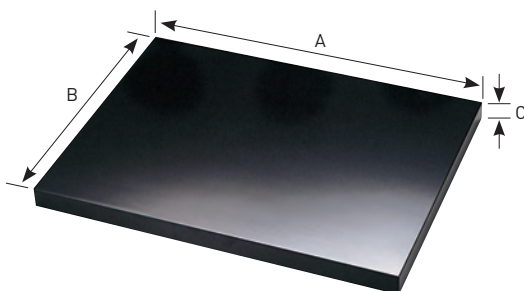

BASE PLATE

ベースプレート

見惚れる黒を華やかに生かすのが、演出の醍醐味。

ここにご紹介する“ベースプレート”のレイアウト例は、一見オーソドックスながら“ハーモニー”シリーズで初めて造形し得る物です。各パーツ板は質感があるいっぽうで軽量、また傷等のつきにくい特殊塗装・スーパーコーティングですから、大胆な積み重ねレイアウトも容易に構成可能。宴会のお客さまのニーズにそったオリジナルな表現と演出を、さまざまに提案することができます。

2.4m幅のひな壇型のレイアウト例

段違い型のレイアウト例

システム コンポートシリーズ 宴を自在に演出するためのレイアウト基本ツールです。

特殊塗装スーパーコーティング

本漆に近い深みのある黒の輝き。傷つきにくい画期的な塗装です。

(36510) ベースプレート セット内容

パーツ板サイズと数量 サイズ:mm				付属部品サイズと数量 サイズ:mm					
	A	B	C	数量	直径	高さ	数量		
①	900	450	90	2	脚A	⑨	40	44	12
②	900	450	36	2		⑩	40	64	12
③	900	225	36	2		⑪	40	144	12
④	600	450	36	2	脚B	⑫	40	134	8
⑤	225	450	90	2		⑬	40	214	8
⑥	225	450	36	2		計52本セット			
⑦	225	225	90	4	材質:M.D.F.B、ホリ合板、特殊軽量構造				
⑧	225	225	36	4	特殊塗装、スーパーコーティング				
				計20枚セット				(ホリウレタン系ソフトタイプハードコート)	