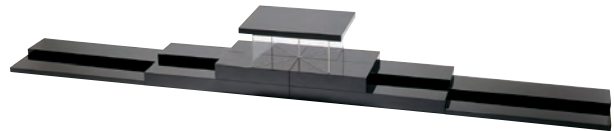

BASE PLATE

ベースプレート

見惚れる黒を華やかに生かすのが、演出の醍醐味。

ここにご紹介する“ベースプレート”のレイアウト例は、一見オーソドックスながら“ハーモニー”シリーズで初めて造形し得る物です。各パーツ板は質感があるいっぽうで軽量、また傷等のつきにくい特殊塗装・スーパーコーティングですから、大胆な積み重ねレイアウトも容易に構成可能。宴会のお客さまのニーズにそったオリジナルな表現と演出を、さまざまに提案することができます。

ベースプレートセット

受注

19-437-01 (36510)

1,050,000円

※裏面は乾漆仕上げです。※運賃別途見積

飾り物を含むレイアウト例

3.6m幅の最大規模のレイアウト例

階段型のレイアウト例

2.4m幅のひな壇型のレイアウト例

段違い型のレイアウト例

システム コンポートシリーズ 宴を自在に演出するためのレイアウト基本ツールです。

特殊塗装スーパーコーティング

本漆に近い深みのある黒の輝き。傷つきにくい画期的な塗装です。

(36510) ベースプレート セット内容

パーツ板サイズと数量 サイズ:mm				付属部品サイズと数量 サイズ:mm					
	A	B	C	数量	直径	高さ	数量		
①	900	450	90	2	脚A	⑨	40	44	12
②	900	450	36	2		⑩	40	64	12
③	900	225	36	2		⑪	40	144	12
④	600	450	36	2	脚B	⑫	40	134	8
⑤	225	450	90	2		⑬	40	214	8
⑥	225	450	36	2		計52本セット			
⑦	225	225	90	4	材質:M.D.F.B、ホリ合板、特殊軽量構造				
⑧	225	225	36	4	特殊塗装、スーパーコーティング				
				計20枚セット				(ホリウレタン系ソフトタイプハードコート)	