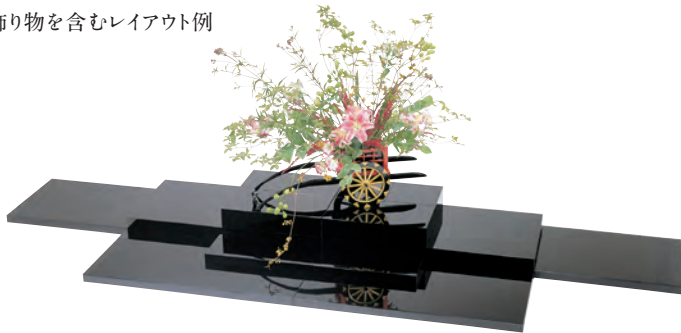

BASE PLATE

ベースプレート

見惚れる黒を華やかに生かすのが、演出の醍醐味。

ここにご紹介する“ベースプレート”のレイアウト例は、一見オーソドックスながら“ハーモニー”シリーズで初めて造形し得る物です。各パーツ板は質感があるいっぽうで軽量、また傷等のつきにくい特殊塗装・スーパーコーティングですから、大胆な積み重ねレイアウトも容易に構成可能。宴会のお客さまのニーズにそったオリジナルな表現と演出を、さまざまに提案することができます。

ベースプレートセット

受注

19-437-01 (36510)

1,050,000円

※裏面は乾漆仕上げです。※運賃別途見積

飾り物を含むレイアウト例

3.6m幅の最大規模のレイアウト例

階段型のレイアウト例

2.4m幅のひな壇型のレイアウト例

段違い型のレイアウト例

システム コンポートシリーズ 宴を自在に演出するためのレイアウト基本ツールです。

特殊塗装スーパーコーティング

本漆に近い深みのある黒の輝き。傷つきにくい画期的な塗装です。

(36510) ベースプレート セット内容

パーツ板サイズと数量 サイズ:mm				付属部品サイズと数量 サイズ:mm					
	A	B	C	数量	直径	高さ	数量		
①	900	450	90	2	脚A	⑨	40	44	12
②	900	450	36	2		⑩	40	64	12
③	900	225	36	2		⑪	40	144	12
④	600	450	36	2	脚B	⑫	40	134	8
⑤	225	450	90	2		⑬	40	214	8
⑥	225	450	36	2		計52本セット			
⑦	225	225	90	4	材質:M.D.F.B、ホリ合板、特殊軽量構造				
⑧	225	225	36	4	特殊塗装、スーパーコーティング				
				計20枚セット				(ホリウレタン系ソフトタイプハードコート)	